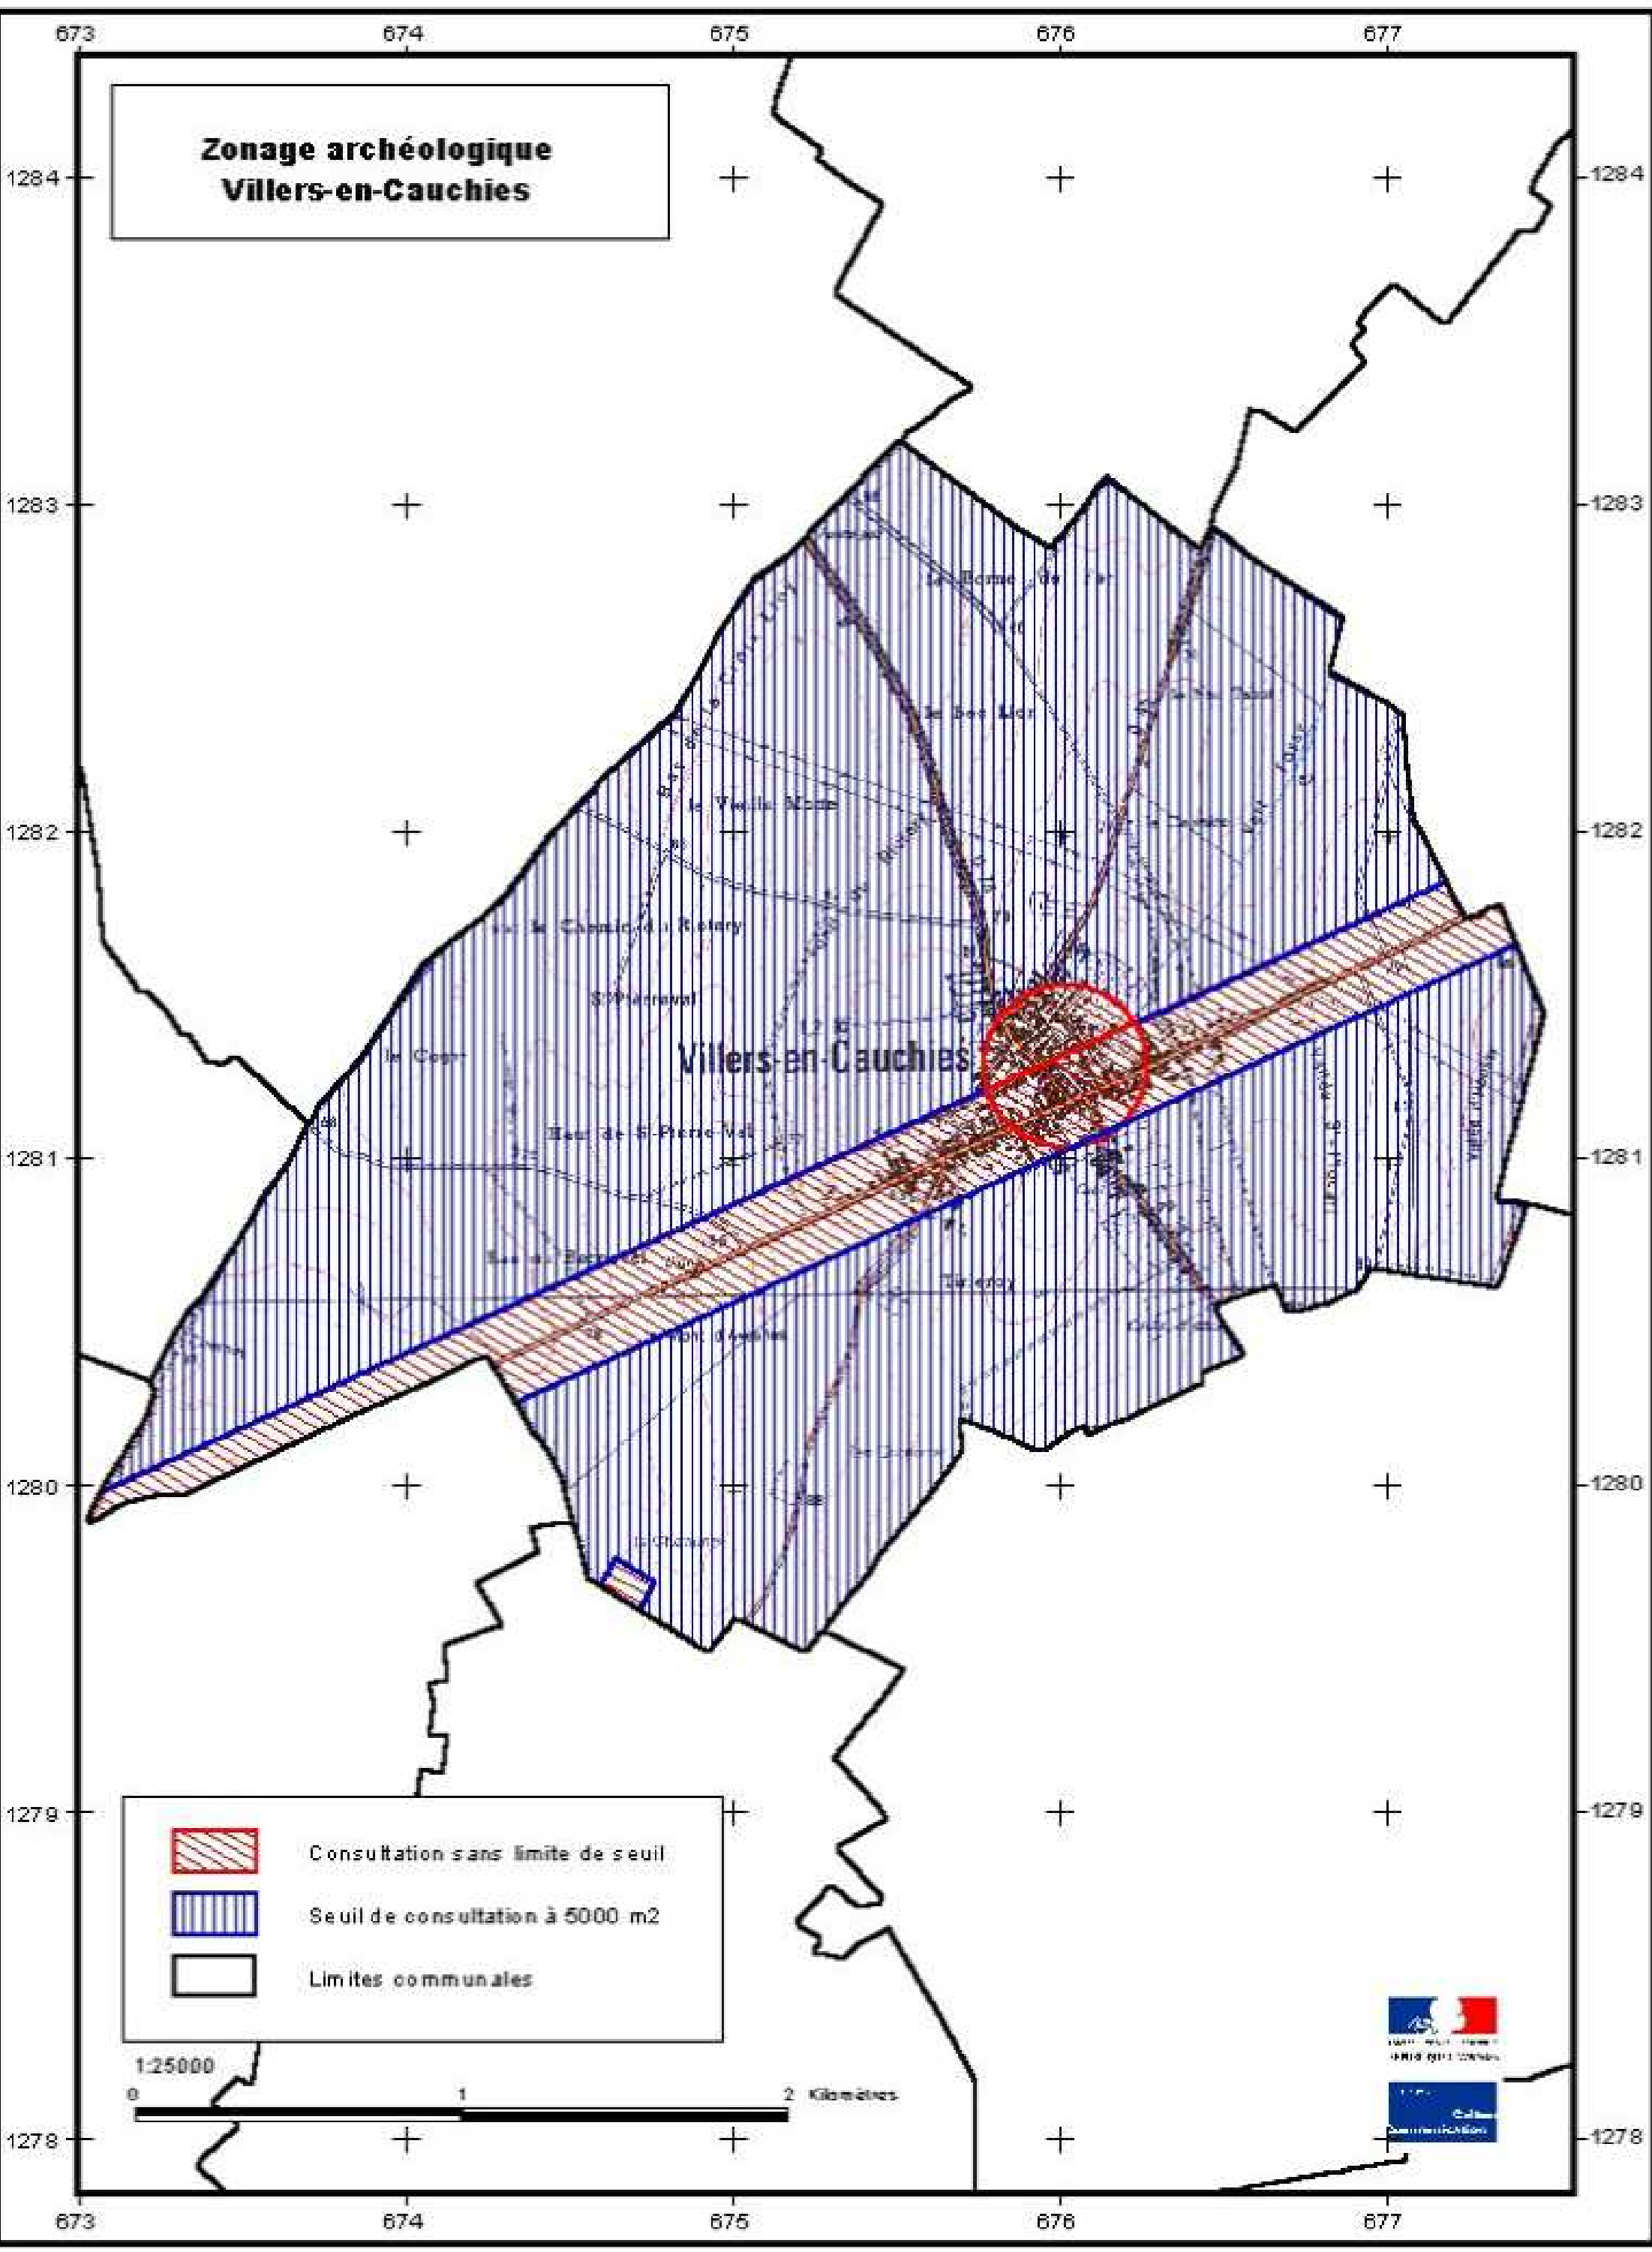

**Zonage archéologique  
Villers-en-Cauchies**

Consultation sans limite de seuil

Seuil de consultation à 5000 m2

Limites communales

1:25000

0 1 2 Kilomètres